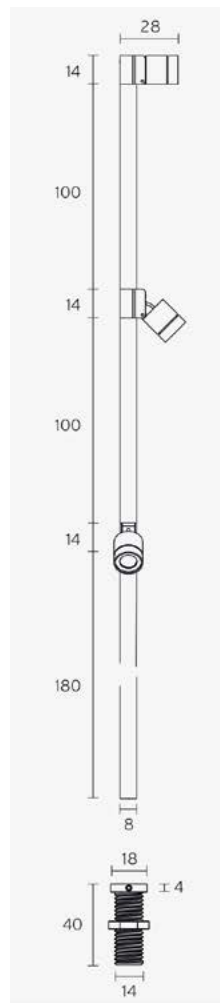

# Spot sur tige C1-Micro-VL 2/3/4

corporate friends®

Mini spot ponctuel pour vitrine à 2, 3 ou 4 points lumineux sur un maximum de 3 niveaux qui s'intègre parfaitement sur un tube de seulement ø 8 mm. Spot LED **1,3 W** (max. 90 lm) ø 14 mm équipé d'une optique **30°**, il est orientable à **90°** et pivotable à **360°** grâce à sa rotule, idéal pour la mise en lumière des petits objets au plus près des collections. La gradation du spot se fait par un potentiomètre situé au niveau du driver. Alimentation : courant constant 12V.

Accessoires disponibles : optiques 15°, 18°, 26°, 45°, 80° et en elliptique 47°+ 25°, 40°+ 10°, grille en nid d'abeille, paralume, volets.

**Caractéristiques** : rendu des couleurs IRC type 97, R9 > 90, R12 > 90. Durée de vie : 50 000H. Tige à visser max. 40 cm sur plateau ép. 2 à 23 mm. Tête diam. 14 mm. Corps en aluminium, finition anodisé ou noir mat. Perçage tube 15 mm.

Autres coloris : **NOUS CONSULTER.**

Puissance	Angle	Température de couleur	lm/m
1,3 W	30°	2 700K 3 000K 3 500K 4 000K 5 700K	90

Coloris	Désignation	Référence
Noir	C1-micro-VL 2 spots*	E8811001
	C1-micro-VL 3 spots*	E8811003
	C1-micro-VL 4 spots*	E8811005
Alu	C1-micro-VL 2 spots*	E8811002
	C1-micro-VL 3 spots*	E8811004
	C1-micro-VL 4 spots*	E8811006

## FICHE TECHNIQUE

Dimensions en mm

Tête simple en partie haute

Tête intermédiaire  
hauteur de positionnement à  
préciser

Tête double en partie haute