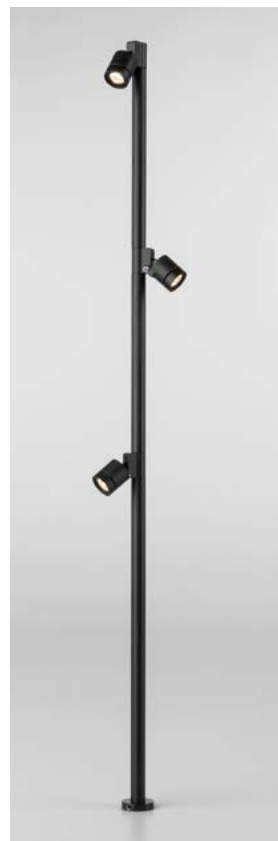

# Spot sur tige C1-Micro-VL 2/3/4

corporate friends®

Mini spot ponctuel pour vitrine à 2, 3 ou 4 points lumineux sur un maximum de 3 niveaux qui s'intègre parfaitement sur un tube de seulement ø 8 mm. Spot LED **1,3 W** (max. 90 lm) ø 14 mm équipé d'une optique **30°**, il est orientable à **90°** et pivotable à **360°** grâce à sa rotule, idéal pour la mise en lumière des petits objets au plus près des collections. La gradation du spot se fait par un potentiomètre situé au niveau du driver. Alimentation : courant constant 12V.

Accessoires disponibles : optiques 15°, 18°, 26°, 45°, 80° et en elliptique 47°+ 25°, 40°+ 10°, grille en nid d'abeille, paralume, volets.

**Caractéristiques** : rendu des couleurs IRC type 97, R9 > 90, R12 > 90. Durée de vie : 50 000H. Tige à visser max. 40 cm sur plateau ép. 2 à 23 mm. Tête diam. 14 mm. Corps en aluminium, finition anodisé ou noir mat. Perçage tube 15 mm.

Autres coloris : **NOUS CONSULTER.**

Puissance	Angle	Température de couleur	lm/m
1,3 W	30°	2 700K 3 000K 3 500K 4 000K 5 700K	90

Coloris	Désignation	Référence
Noir	C1-micro-VL 2 spots*	E8811001
	C1-micro-VL 3 spots*	E8811003
	C1-micro-VL 4 spots*	E8811005
Alu	C1-micro-VL 2 spots*	E8811002
	C1-micro-VL 3 spots*	E8811004
	C1-micro-VL 4 spots*	E8811006

Préciser à la commande la température de couleur choisie.

Réf.	Désignation	Modèle
<b>Accessoires</b>		
E8819001	Lentille ø 14 mm	18°, 26°, 45°, 80°, 47°+25°, 40°+10°
E8819002	Anti-éblouissement	noir ou alu*
E8819003	Volets	noir ou alu*
E8819004	Nid d'abeille	noir