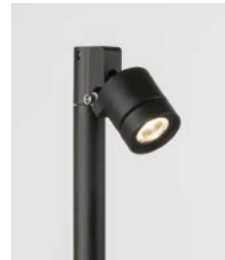

Tête simple en partie haute